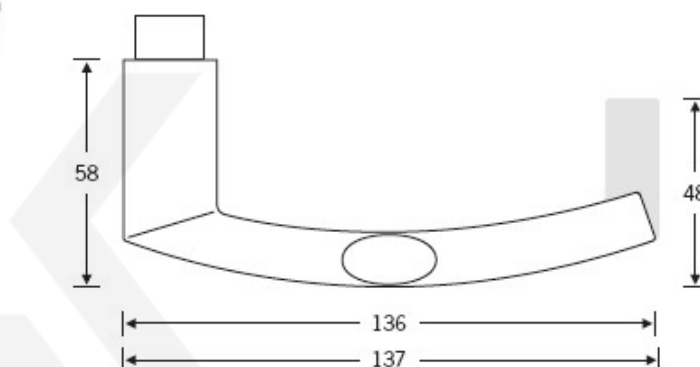

Produktový list

platný k 22. 4. 2026

luxusnikovani.cz
DELIVERED BY EFB

Kování FSB 72 1108 objektové

FSB

Design: Harmut Weise

Klika byla vytvořena spojením dvou již existujících slavných modelů klik známých pod jménem "Frankfurt Model" a "Wittgenstein griff". Model 1108 tak tvarem připomíná kliku FSB 1076, trubka není kulatá ale oválná. Vznikl tedy "Brakel Model"? Dostupné jsou varianty v hliníku a nerez.

Čtyřhran 8 mm

Objektové provedení certifikované na více jak 1 milion cyklů

Objektová třída 4. dle EN 1906

Uvedená cena je za kompletní sadu kování na dveře - kliky + rozety + spojovací materiál

Eloxovaný hliník