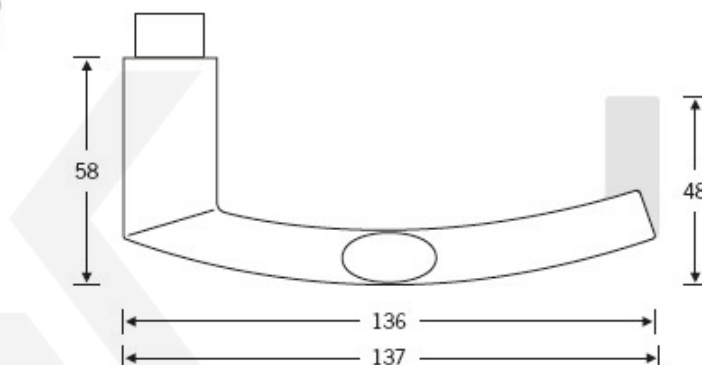

Produktový list

platný k 7. 6. 2026

luxusnikovani.cz
DELIVERED BY EFB

Kování FSB 72 1108 objektové

FSB

Design: Harmut Weise

Klika byla vytvořena spojením dvou již existujících slavných modelů klik známých pod jménem "Frankfurt Model" a "Wittgenstein griff". Model 1108 tak tvarem připomíná kliku FSB 1076, trubka není kulatá ale oválná. Vznikl tedy "Brakel Model"? Dostupné jsou varianty v hliníku a nerez.

Čtyřhran 8 mm

Objektové provedení certifikované na více jak 1 milion cyklů

Objektová třída 4. dle EN 1906

Uvedená cena je za kompletní sadu kování na dveře - kliky + rozety + spojovací materiál

Eloxovaný hliník