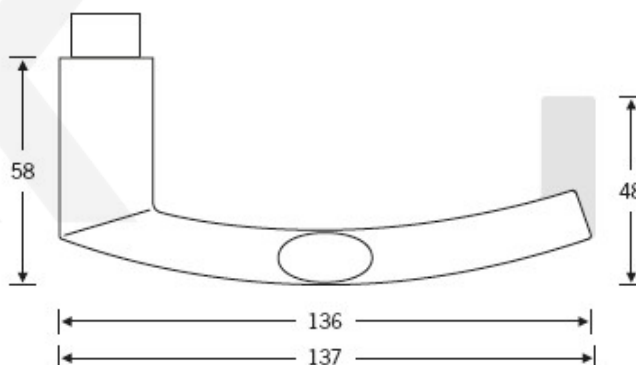

## Kování FSB 72 1108 objektové Eloxovaný hliník, Levé provedení, WC uzamykání, čtyřhran 8 mm, klika / klika

**FSB**

ID produktu: 11228

Design: Harmut Weise

Klika byla vytvořena spojením dvou již existujících slavných modelů klik známých pod jménem "Frankfurt Model" a "Wittgenstein griff". Model 1108 tak tvarem připomíná kliku FSB 1076, trubka není kulatá ale oválná. Vznikl tedy "Brakel Model"? Dostupné jsou varianty v hliníku a nerezí.

Čtyřhran 8 mm

Objektové provedení certifikované na více jak 1 milion cyklů

Objektová třída 4. dle EN 1906

Uvedená cena je za kompletní sadu kování na dveře - kliky + rozety + spojovací materiál

**Vaše cena bez DPH**