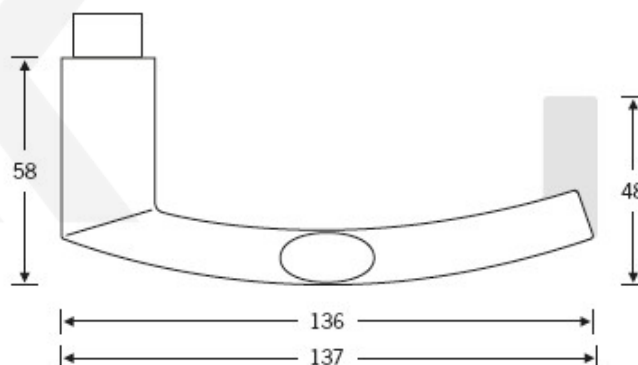

Kování FSB 72 1108 objektové Eloxovaný hliník, Levé provedení, WC uzamykání, čtyřhran 8 mm, klika / klika

FSB

ID produktu: 11228

Design: Harmut Weise

Klika byla vytvořena spojením dvou již existujících slavných modelů klik známých pod jménem "Frankfurt Model" a "Wittgenstein griff". Model 1108 tak tvarem připomíná kliku FSB 1076, trubka není kulatá ale oválná. Vznikl tedy "Brakel Model"? Dostupné jsou varianty v hliníku a nerez.

Čtyřhran 8 mm

Objektové provedení certifikované na více jak 1 milion cyklů

Objektová třída 4. dle EN 1906

Uvedená cena je za kompletní sadu kování na dveře - kliky + rozety + spojovací materiál

Vaše cena bez DPH