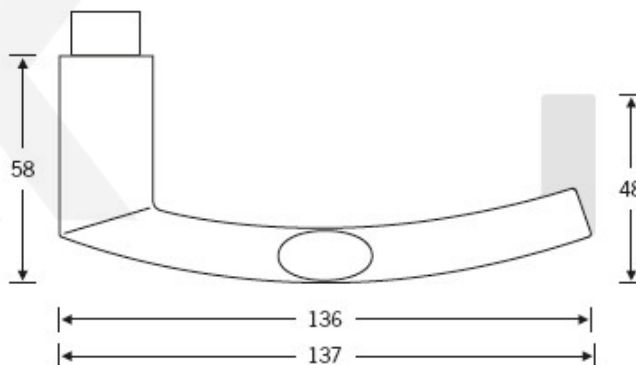

Produktový list

platný k 26. 4. 2026

luxusnikovani.cz
DELIVERED BY EFB

Kování FSB 72 1108 objektové Eloxovaný hliník, WC uzamykání, čtyřhran 8 mm, klika / klika, Pravé provedení

FSB

ID produktu: 11229

Design: Harmut Weise

Klika byla vytvořena spojením dvou již existujících slavných modelů klik známých pod jménem "Frankfurkt Model" a "Wittgenstein griff". Model 1108 tak tvarem připomíná kliku FSB 1076, trubka není kulatá ale oválná. Vznikl tedy "Brakel Model"? Dostupné jsou varianty v hliníku a nerezí.