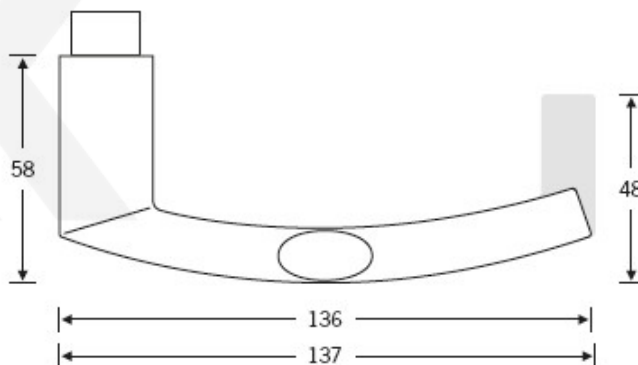

Produktový list

platný k 7. 6. 2026

luxusnikovani.cz
DELIVERED BY EFB

Kování FSB 72 1108 objektové Eloxovaný hliník, WC uzamykání, čtyřhran 8 mm, klika / klika, Pravé provedení

FSB

ID produktu: 11229

Design: Harmut Weise

Klika byla vytvořena spojením dvou již existujících slavných modelů klik známých pod jménem "Frankfurkt Model" a "Wittgenstein griff". Model 1108 tak tvarem připomíná kliku FSB 1076, trubka není kulatá ale oválná. Vznikl tedy "Brakel Model"? Dostupné jsou varianty v hliníku a nerezí.