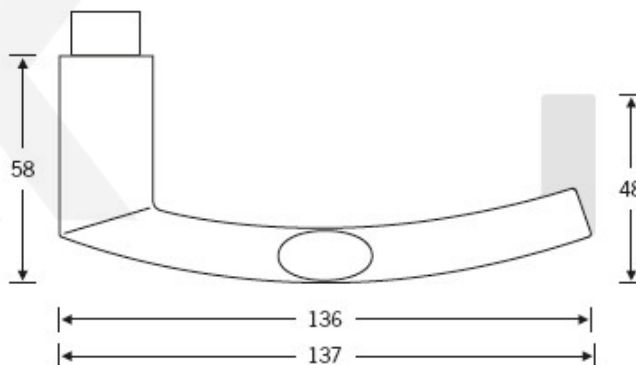

Kování FSB 72 1108 objektové Eloxovaný hliník, klika / klika, Cylindrická vložka, Levé provedení

FSB

ID produktu: 11230

Design: Harmut Weise

Klika byla vytvořena spojením dvou již existujících slavných modelů klik známých pod jménem "Frankfurkt Model" a "Wittgenstein griff". Model 1108 tak tvarem připomíná kliku FSB 1076, trubka není kulatá ale oválná. Vznikl tedy "Brakel Model"? Dostupné jsou varianty v hliníku a nerez.

Čtyřhran 8 mm

Objektové provedení certifikované na více jak 1 milion cyklů

Objektová třída 4. dle EN 1906

Uvedená cena je za kompletní sadu kování na dveře - kliky + rozety + spojovací materiál

Vaše cena bez DPH