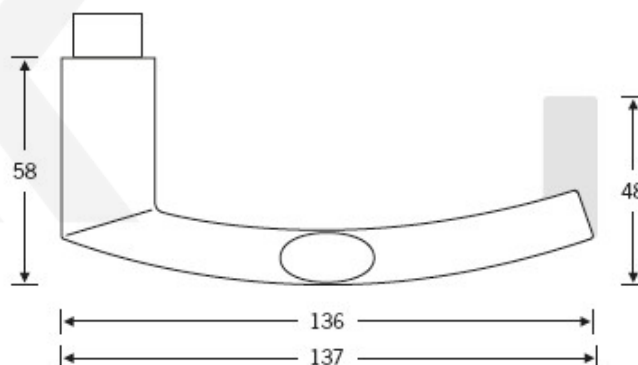

Kování FSB 72 1108 objektové Eloxovaný hliník, klika / klika, Cylindrická vložka, Levé provedení

FSB

ID produktu: 11230

Design: Harmut Weise

Klika byla vytvořena spojením dvou již existujících slavných modelů klik známých pod jménem "Frankfurkt Model" a "Wittgenstein griff". Model 1108 tak tvarem připomíná kliku FSB 1076, trubka není kulatá ale oválná. Vznikl tedy "Brakel Model"? Dostupné jsou varianty v hliníku a nerezí.

Čtyřhran 8 mm

Objektové provedení certifikované na více jak 1 milion cyklů

Objektová třída 4. dle EN 1906

Uvedená cena je za kompletní sadu kování na dveře - kliky + rozety + spojovací materiál

Vaše cena bez DPH