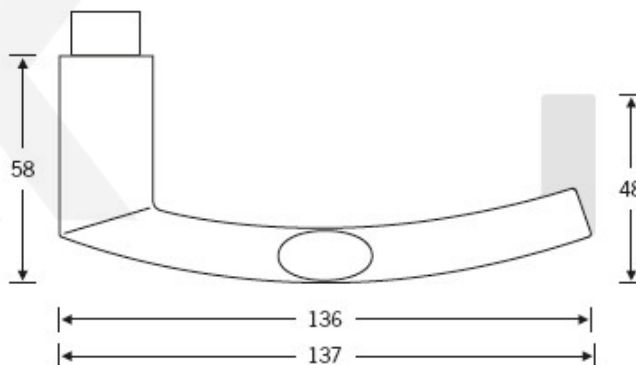

## Kování FSB 72 1108 objektové Eloxovaný hliník, klika / koule, Cylindrická vložka, Levé provedení

**FSB**

ID produktu: 11234

Design: Harmut Weise

Klika byla vytvořena spojením dvou již existujících slavných modelů klik známých pod jménem "Frankfurkt Model" a "Wittgenstein griff". Model 1108 tak tvarem připomíná kliku FSB 1076, trubka není kulatá ale oválná. Vznikl tedy "Brakel Model"? Dostupné jsou varianty v hliníku a nerezí.