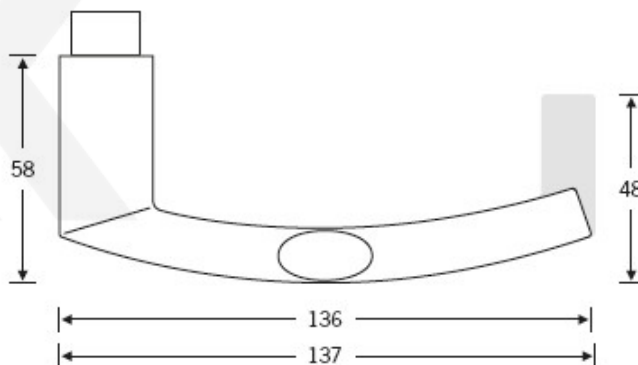

## Kování FSB 72 1108 objektové Eloxovaný hliník, klika / koule, Cylindrická vložka, Levé provedení

**FSB**

ID produktu: 11234

Design: Harmut Weise

Klika byla vytvořena spojením dvou již existujících slavných modelů klik známých pod jménem "Frankfurkt Model" a "Wittgenstein griff". Model 1108 tak tvarem připomíná kliku FSB 1076, trubka není kulatá ale oválná. Vznikl tedy "Brakel Model"? Dostupné jsou varianty v hliníku a nerezí.

Čtyřhran 8 mm

Objektové provedení certifikované na více jak 1 milion cyklů

Objektová třída 4. dle EN 1906

Uvedená cena je za kompletní sadu kování na dveře - kliky + rozety + spojovací materiál

**Vaše cena bez DPH**