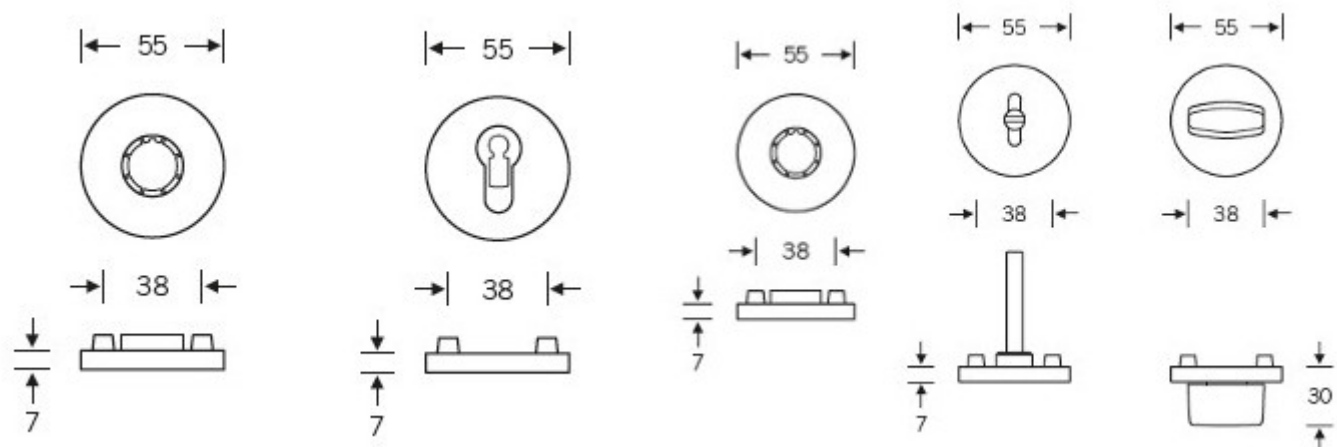

## TECHNICKÉ DETAILY

Kompletní sada na dveře včetně čtyřhranu a spojovacího materiálu.