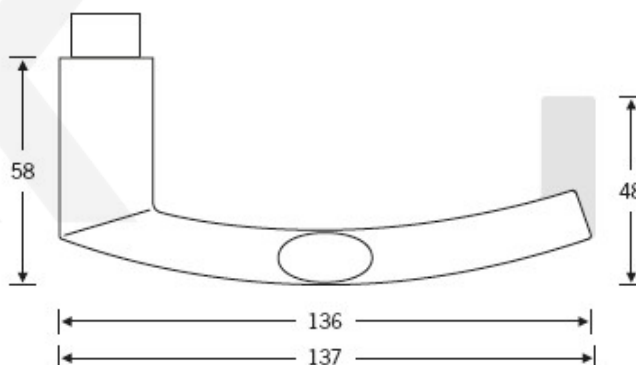

Kování FSB 72 1108 objektové Eloxovaný hliník, klika / koule, Cylindrická vložka, Levé provedení

FSB

ID produktu: 11234

Design: Harmut Weise

Klika byla vytvořena spojením dvou již existujících slavných modelů klik známých pod jménem "Frankfurkt Model" a "Wittgenstein griff". Model 1108 tak tvarem připomíná kliku FSB 1076, trubka není kulatá ale oválná. Vznikl tedy "Brakel Model"? Dostupné jsou varianty v hliníku a nerezí.

Čtyřhran 8 mm

Objektové provedení certifikované na více jak 1 milion cyklů

Objektová třída 4. dle EN 1906

Uvedená cena je za kompletní sadu kování na dveře - kliky + rozety + spojovací materiál

Vaše cena bez DPH