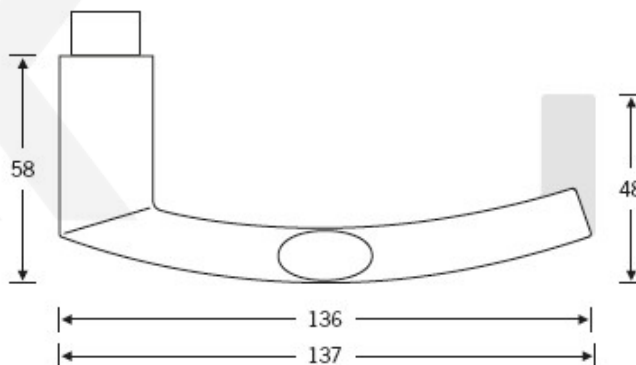

Kování FSB 72 1108 objektové Eloxovaný hliník, klika / koule, Cylindrická vložka, Pravé provedení

FSB

ID produktu: 11235

Design: Harmut Weise

Klika byla vytvořena spojením dvou již existujících slavných modelů klik známých pod jménem "Frankfurkt Model" a "Wittgenstein griff". Model 1108 tak tvarem připomíná kliku FSB 1076, trubka není kulatá ale oválná. Vznikl tedy "Brakel Model"? Dostupné jsou varianty v hliníku a nerezí.

Čtyřhran 8 mm

Objektové provedení certifikované na více jak 1 milion cyklů

Objektová třída 4. dle EN 1906

Uvedená cena je za kompletní sadu kování na dveře - kliky + rozety + spojovací materiál

Vaše cena bez DPH