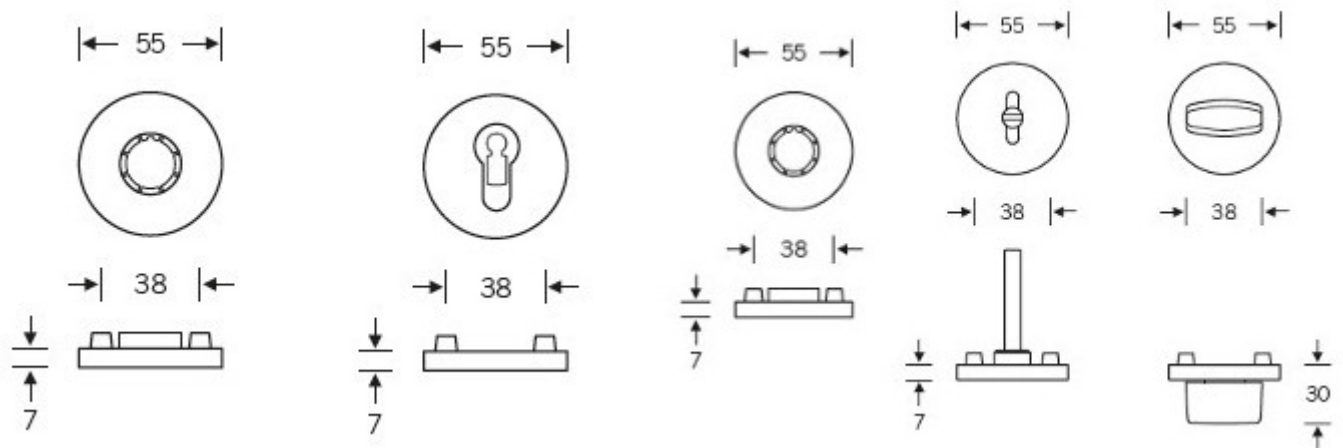

3 448 Kč

Vaše cena s DPH

4 172,08 Kč

Zobrazit produkt

TECHNICKÉ DETAILY

Kompletní sada na dveře včetně čtyřhranu a spojovacího materiálu.

PODOBNÉ PRODUKTY

Kování FSB 12 1108 ASL