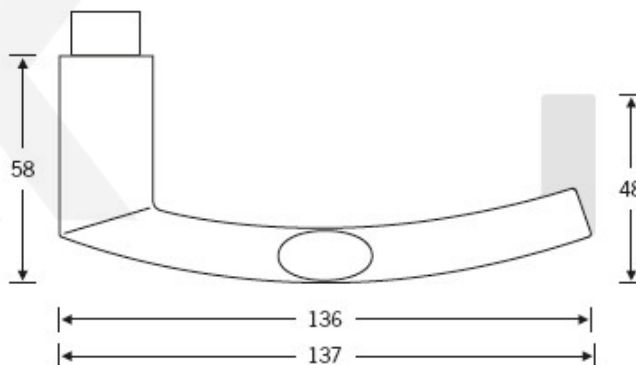

Kování FSB 72 1108 objektové Eloxovaný hliník, klika / koule, Cylindrická vložka, Pravé provedení

FSB

ID produktu: 11235

Design: Harmut Weise

Klika byla vytvořena spojením dvou již existujících slavných modelů klik známých pod jménem "Frankfurt Model" a "Wittgenstein griff". Model 1108 tak tvarem připomíná kliku FSB 1076, trubka není kulatá ale oválná. Vznikl tedy "Brakel Model"? Dostupné jsou varianty v hliníku a nerezí.

Čtyřhran 8 mm

Objektové provedení certifikované na více jak 1 milion cyklů

Objektová třída 4. dle EN 1906

Uvedená cena je za kompletní sadu kování na dveře - kliky + rozety + spojovací materiál

Vaše cena bez DPH