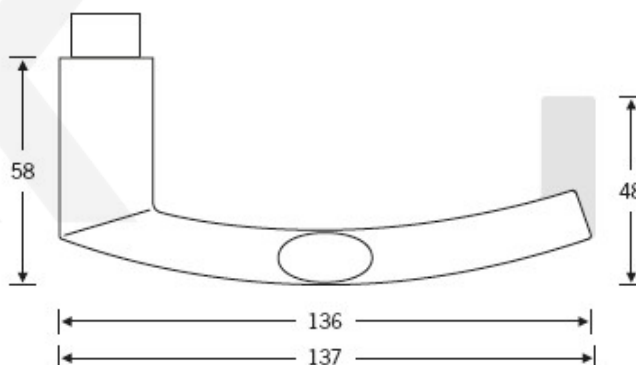

Kování FSB 72 1108 objektové Nerez kartáčovaná, klika / klika, WC uzamykání, čtyřhran 8 mm, Levé provedení

FSB

ID produktu: 11236

Design: Harmut Weise

Klika byla vytvořena spojením dvou již existujících slavných modelů klik známých pod jménem "Frankfurt Model" a "Wittgenstein griff". Model 1108 tak tvarem připomíná kliku FSB 1076, trubka není kulatá ale oválná. Vznikl tedy "Brakel Model"? Dostupné jsou varianty v hliníku a nerez.

Čtyřhran 8 mm

Objektové provedení certifikované na více jak 1 milion cyklů

Objektová třída 4. dle EN 1906

Uvedená cena je za kompletní sadu kování na dveře -
kliky + rozety + spojovací materiál

Vaše cena bez DPH