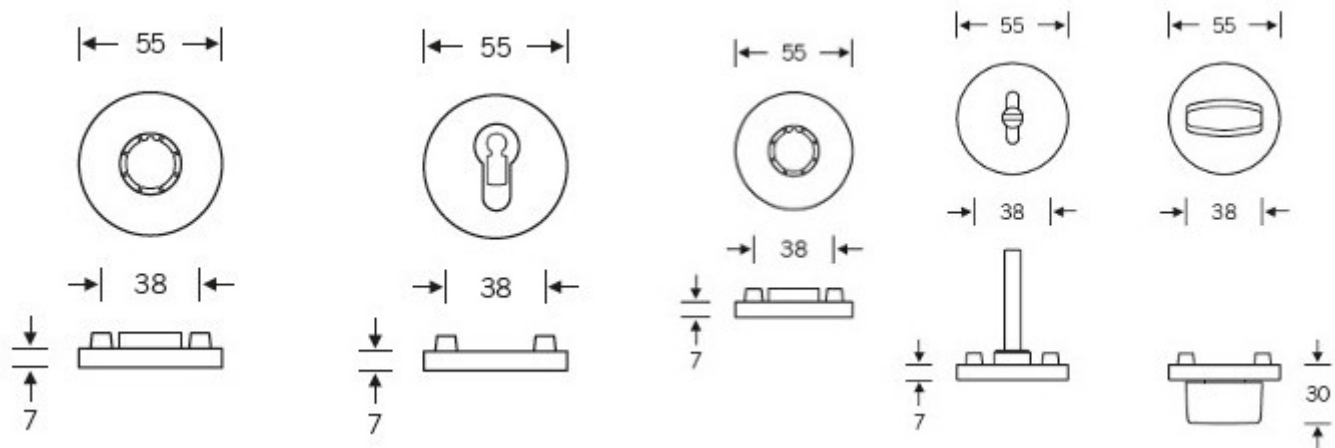

TECHNICKÉ DETAILY

Kompletní sada na dveře včetně čtyřhranu a spojovacího materiálu.