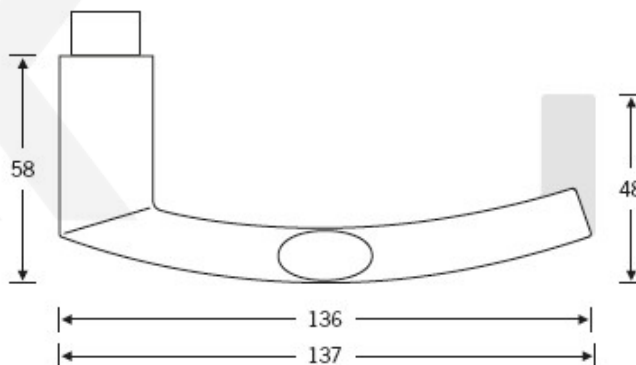

## Kování FSB 72 1108 objektové Nerez kartáčovaná, klika / klika, WC uzamykání, čtyřhran 8 mm, Pravé provedení

**FSB**

ID produktu: 11237

Design: Harmut Weise

Klika byla vytvořena spojením dvou již existujících slavných modelů klik známých pod jménem "Frankfurt Model" a "Wittgenstein griff". Model 1108 tak tvarem připomíná kliku FSB 1076, trubka není kulatá ale oválná. Vznikl tedy "Brakel Model"? Dostupné jsou varianty v hliníku a nerez.

Čtyřhran 8 mm

Objektové provedení certifikované na více jak 1 milion cyklů

Objektová třída 4. dle EN 1906

Uvedená cena je za kompletní sadu kování na dveře -  
kliky + rozety + spojovací materiál

**Vaše cena bez DPH**