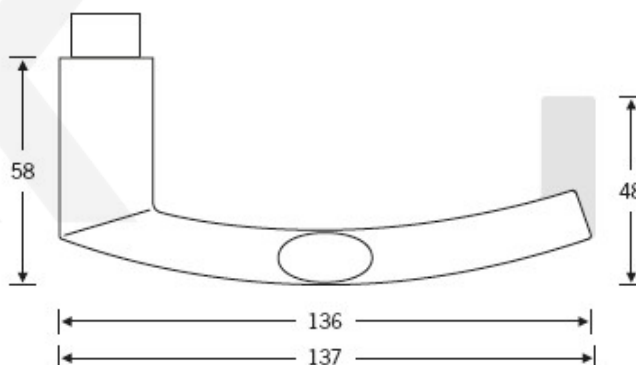

## Kování FSB 72 1108 objektové Nerez kartáčovaná, klika / klika, WC uzamykání, čtyřhran 8 mm, Pravé provedení

**FSB**

ID produktu: 11237

Design: Harmut Weise

Klika byla vytvořena spojením dvou již existujících slavných modelů klik známých pod jménem "Frankfurt Model" a "Wittgenstein griff". Model 1108 tak tvarem připomíná kliku FSB 1076, trubka není kulatá ale oválná. Vznikl tedy "Brakel Model"? Dostupné jsou varianty v hliníku a nerez.

Čtyřhran 8 mm

Objektové provedení certifikované na více jak 1 milion cyklů

Objektová třída 4. dle EN 1906

Uvedená cena je za kompletní sadu kování na dveře -  
kliky + rozety + spojovací materiál

**Vaše cena bez DPH**