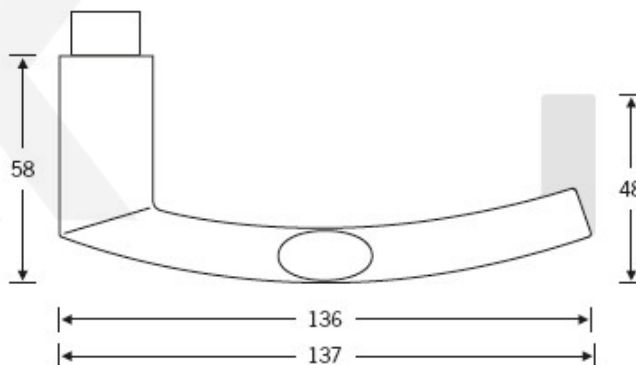

## Kování FSB 72 1108 objektové Nerez kartáčovaná, klika / klika, Cylindrická vložka, Pravé provedení

**FSB**

ID produktu: 11239

Design: Harmut Weise

Klika byla vytvořena spojením dvou již existujících slavných modelů klik známých pod jménem "Frankfurt Model" a "Wittgenstein griff". Model 1108 tak tvarem připomíná kliku FSB 1076, trubka není kulatá ale oválná. Vznikl tedy "Brakel Model"? Dostupné jsou varianty v hliníku a nerez.

Čtyřhran 8 mm

Objektové provedení certifikované na více jak 1 milion cyklů

Objektová třída 4. dle EN 1906

Uvedená cena je za kompletní sadu kování na dveře -  
kliky + rozety + spojovací materiál

**Vaše cena bez DPH**