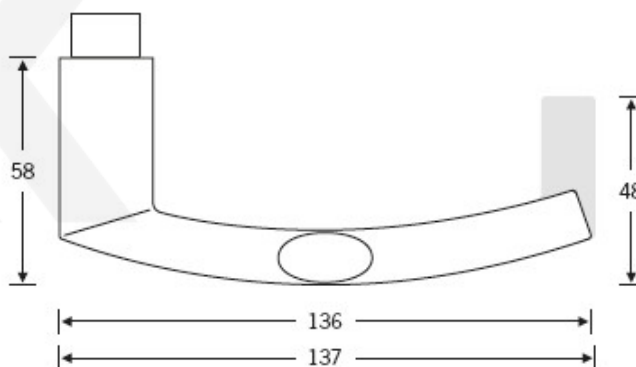

Kování FSB 72 1108 objektové Nerez kartáčovaná, klika / klika, Cylindrická vložka, Pravé provedení

FSB

ID produktu: 11239

Design: Harmut Weise

Klika byla vytvořena spojením dvou již existujících slavných modelů klik známých pod jménem "Frankfurt Model" a "Wittgenstein griff". Model 1108 tak tvarem připomíná kliku FSB 1076, trubka není kulatá ale oválná. Vznikl tedy "Brakel Model"? Dostupné jsou varianty v hliníku a nerez.

Čtyřhran 8 mm

Objektové provedení certifikované na více jak 1 milion cyklů

Objektová třída 4. dle EN 1906

Uvedená cena je za kompletní sadu kování na dveře -
kliky + rozety + spojovací materiál

Vaše cena bez DPH