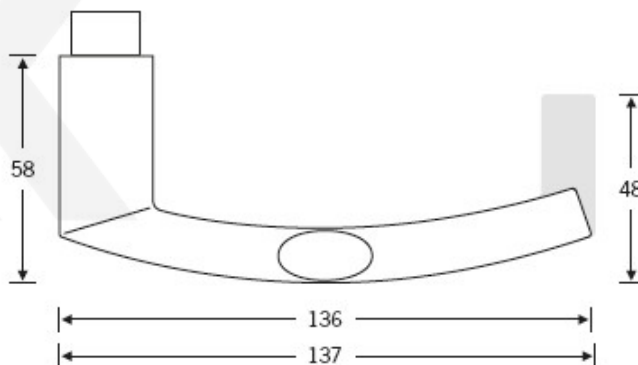

## Kování FSB 72 1108 objektové Nerez kartáčovaná, klika / klika, Obyčejný klíč, Levé provedení

**FSB**

ID produktu: 11240

Design: Harmut Weise

Klika byla vytvořena spojením dvou již existujících slavných modelů klik známých pod jménem "Frankfurkt Model" a "Wittgenstein griff". Model 1108 tak tvarem připomíná kliku FSB 1076, trubka není kulatá ale oválná. Vznikl tedy "Brakel Model"? Dostupné jsou varianty v hliníku a nerez.

Čtyřhran 8 mm

Objektové provedení certifikované na více jak 1 milion cyklů

Objektová třída 4. dle EN 1906

Uvedená cena je za kompletní sadu kování na dveře -  
kliky + rozety + spojovací materiál

**Vaše cena bez DPH**