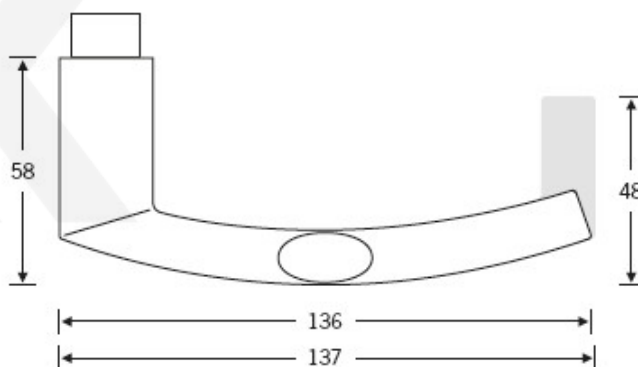

## Kování FSB 72 1108 objektové Nerez kartáčovaná, klika / klika, Obyčejný klíč, Levé provedení

**FSB**

ID produktu: 11240

Design: Harmut Weise

Klika byla vytvořena spojením dvou již existujících slavných modelů klik známých pod jménem "Frankfurkt Model" a "Wittgenstein griff". Model 1108 tak tvarem připomíná kliku FSB 1076, trubka není kulatá ale oválná. Vznikl tedy "Brakel Model"? Dostupné jsou varianty v hliníku a nerez.

Čtyřhran 8 mm

Objektové provedení certifikované na více jak 1 milion cyklů

Objektová třída 4. dle EN 1906

Uvedená cena je za kompletní sadu kování na dveře -  
kliky + rozety + spojovací materiál

**Vaše cena bez DPH**