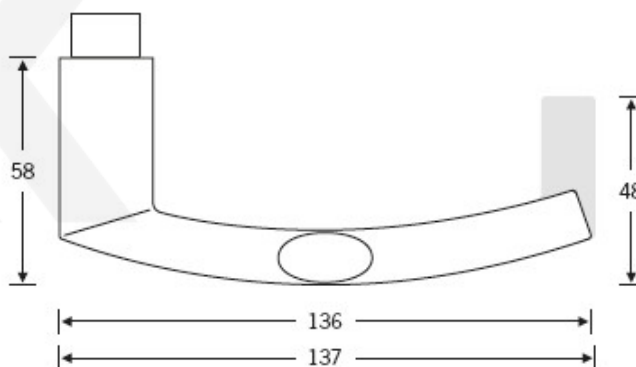

## Kování FSB 72 1108 objektové Nerez kartáčovaná, klika / koule, Cylindrická vložka, Levé provedení

**FSB**

ID produktu: 11242

Design: Harmut Weise

Klika byla vytvořena spojením dvou již existujících slavných modelů klik známých pod jménem "Frankfurkt Model" a "Wittgenstein griff". Model 1108 tak tvarem připomíná kliku FSB 1076, trubka není kulatá ale oválná. Vznikl tedy "Brakel Model"? Dostupné jsou varianty v hliníku a nerez.