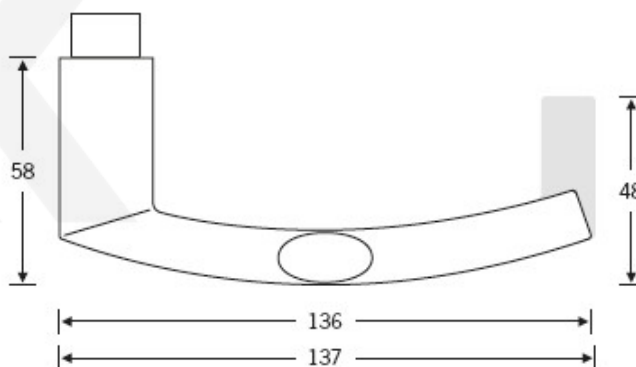

Produktový list

platný k 29. 4. 2026

luxusnikovani.cz
DELIVERED BY EFB

Kování FSB 72 1108 objektové Nerez kartáčovaná, klika / koule, Cylindrická vložka, Levé provedení

FSB

ID produktu: 11242

Design: Harmut Weise

Klika byla vytvořena spojením dvou již existujících slavných modelů klik známých pod jménem "Frankfurkt Model" a "Wittgenstein griff". Model 1108 tak tvarem připomíná kliku FSB 1076, trubka není kulatá ale oválná. Vznikl tedy "Brakel Model"? Dostupné jsou varianty v hliníku a nerez.