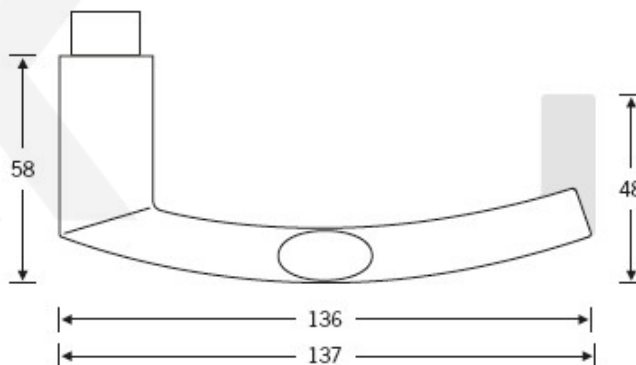

Produktový list

platný k 26. 4. 2026

luxusnikovani.cz
DELIVERED BY EFB

Kování FSB 72 1108 objektové Nerez kartáčovaná, Pravé provedení, klika / koule, Cylindrická vložka

FSB

ID produktu: 11243

Design: Harmut Weise

Klika byla vytvořena spojením dvou již existujících slavných modelů klik známých pod jménem "Frankfurkt Model" a "Wittgenstein griff". Model 1108 tak tvarem připomíná kliku FSB 1076, trubka není kulatá ale oválná. Vznikl tedy "Brakel Model"? Dostupné jsou varianty v hliníku a nerez.