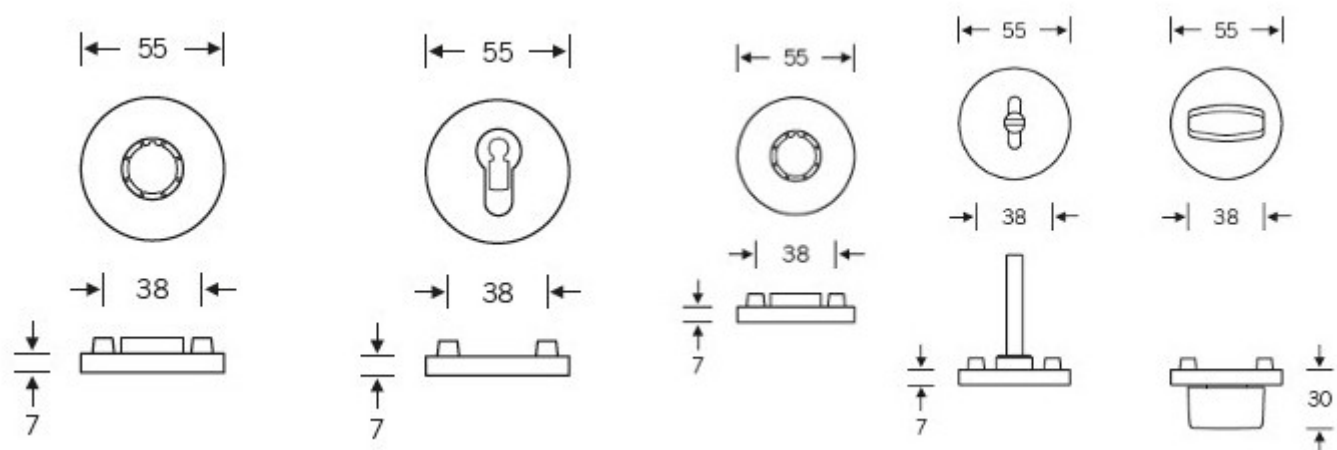

5 956 Kč

Vaše cena s DPH

7 206,76 Kč

Zobrazit produkt

TECHNICKÉ DETAILY

Kompletní sada na dveře včetně čtyřhranu a spojovacího materiálu.

PODOBNÉ PRODUKTY

Kování FSB 12 1108 ASL