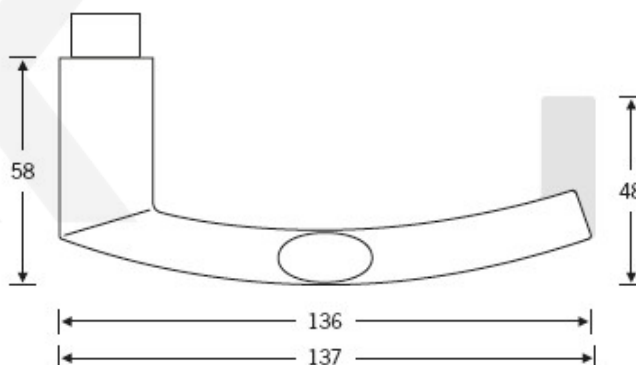

## Kování FSB 72 1108 objektové Nerez kartáčovaná, Pravé provedení, klika / koule, Cylindrická vložka

**FSB**

ID produktu: 11243

Design: Harmut Weise

Klika byla vytvořena spojením dvou již existujících slavných modelů klik známých pod jménem "Frankfurkt Model" a "Wittgenstein griff". Model 1108 tak tvarem připomíná kliku FSB 1076, trubka není kulatá ale oválná. Vznikl tedy "Brakel Model"? Dostupné jsou varianty v hliníku a nerez.