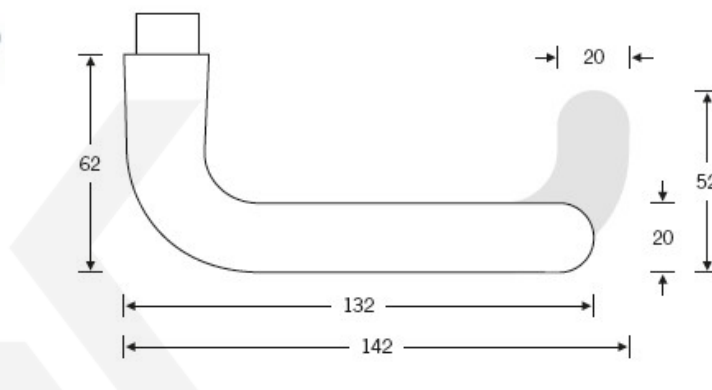

Čtyřhran 8 mm

Objektové provedení certifikované na více jak 1 milion cyklů

Objektová třída 4. dle EN 1906

Uvedená cena je za kompletní sadu kování na dveře - kliky + rozety + spojovací materiál

Eloxovaný hliník