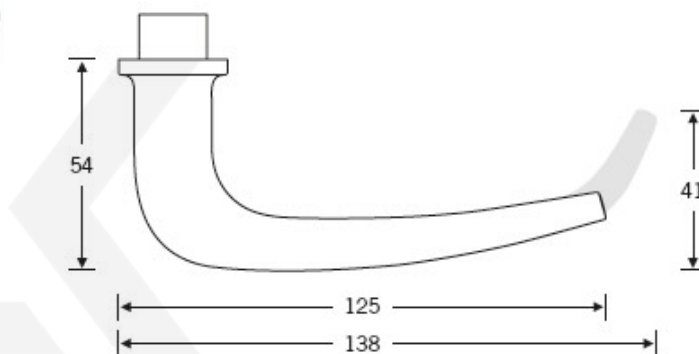

Čtyřhran 8 mm

Objektové provedení certifikované na více jak 1 milion cyklů

Objektová třída 4. dle EN 1906

Uvedená cena je za kompletní sadu kování na dveře - kliky + rozeta + spojovací materiál

Eloxovaný hliník