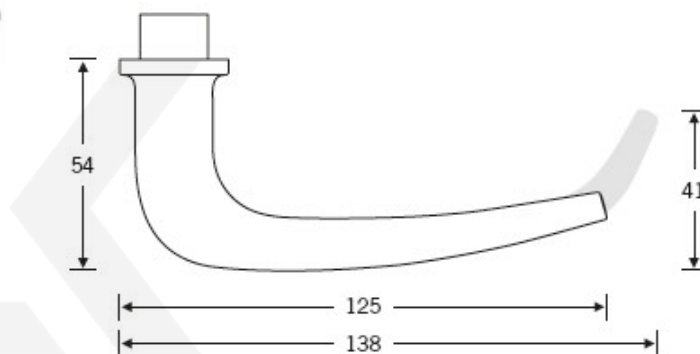

## Kování FSB 72 1163 objektové

**FSB**

Design: Hans Kollhoff

Autor této kliky, berlínský architekt Hans Kollhoff, vytvořil tuto kliku hlavně pro své projekty, kdy prováděl rekonstrukce budov z 30-tých let 20.století. Tvar kliky byl dobře přijat i ostatními zákazníky a tak tento model zůstal ve stálé nabídce FSB. Dostupné jsou varianty v hliníku, nerez a bronz.