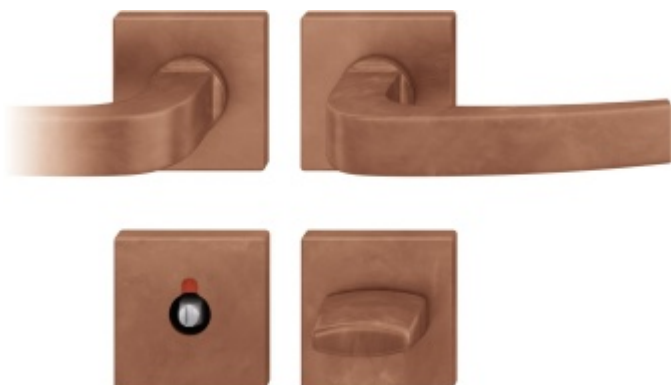

## Produktový list

platný k 10. 6. 2026

**luxusnikovani.cz**  
DELIVERED BY EFB

**Kování FSB 72 1163 objektové Bronz**  
masivní s patinou, Pravé provedení, WC  
uzamykání, čtyřhran 8 mm, Čtvercová rozeta  
standardní, klika / klika

**FSB**

ID produktu: 11350

Design: Hans Kollhoff

Autor této kliky, berlínský architekt Hans Kollhoff, vytvořil tuto kliku hlavně pro své projekty, kdy prováděl rekonstrukce budov z 30-tých let 20.století. Tvar kliky byl dobře přijat i ostatními zákazníky a tak tento model zůstal ve stálé nabídce FSB. Dostupné jsou varianty v hliníku, nerezí a bronzu.