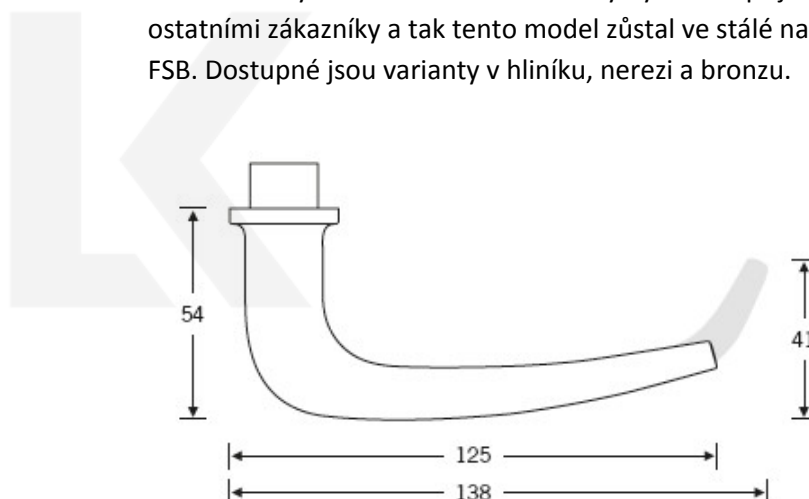

Kování FSB 72 1163 objektové Bronz masivní s patinou, klika / klika, Cylindrická vložka, Kulatá rozeta standardní, Levé provedení

FSB

ID produktu: 11391

Design: Hans Kollhoff

Autor této kliky, berlínský architekt Hans Kollhoff, vytvořil tuto kliku hlavně pro své projekty, kdy prováděl rekonstrukce budov z 30-tých let 20.století. Tvar kliky byl dobře přijat i ostatními zákazníky a tak tento model zůstal ve stálé nabídce FSB. Dostupné jsou varianty v hliníku, nerez a bronz.