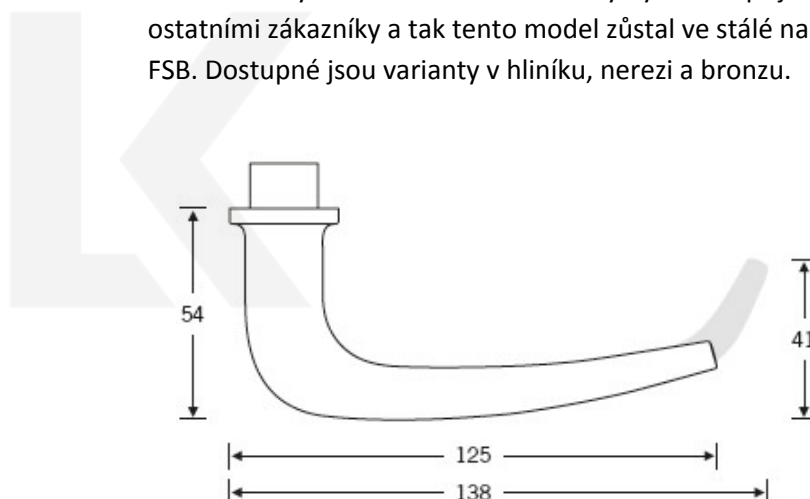

Kování FSB 72 1163 objektové Bronz masivní s patinou, klika / klika, Cylindrická vložka, Kulatá rozeta standardní, Pravé provedení

FSB

ID produktu: 11392

Design: Hans Kollhoff

Autor této kliky, berlínský architekt Hans Kollhoff, vytvořil tuto kliku hlavně pro své projekty, kdy prováděl rekonstrukce budov z 30-tých let 20.století. Tvar kliky byl dobře přijat i ostatními zákazníky a tak tento model zůstal ve stálé nabídce FSB. Dostupné jsou varianty v hliníku, nerez a bronz.