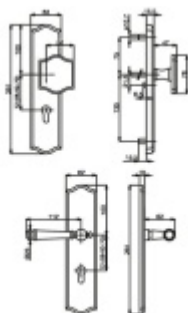

Südmetal Mount Everest, černá, bezpečnostní kování klika / koule, 72 mm

ID produktu: 11472

Bezpečnostní kování pro vstupní dveře s překrytím vložky

Přesah vložky: 9-15 mm

Rozteč: 92 mm /72 mm

Rozměr čtyřhranu: 10 mm (lze objednat i 8 mm)

Bezpečnostní certifikace dle DIN 18257 ES1/WB2

Materiál: masivní mosaz s povrchovou úpravou

Uvedená cena je za kompletní sadu kování včetně spojovacího materiálu a vnitřní kliky

Vaše cena bez DPH

8 428 Kč