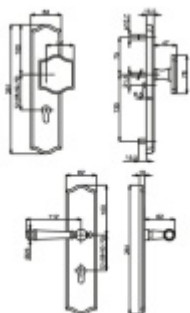

Súdmetall Mount Everest, černá, bezpečnostní kování klika / koule, 72 mm

ID produktu: 11472

Bezpečnostní kování pro vstupní dveře s překrytím vložky

Přesah vložky: 9-15 mm

Rozteč: 92 mm /72 mm

Rozměr čtyřhranu: 10 mm (lze objednat i 8 mm)

Bezpečnostní certifikace dle DIN 18257 ES1/WB2

Materiál: masivní mosaz s povrchovou úpravou

Uvedená cena je za kompletní sadu kování včetně spojovacího materiálu a vnitřní kliky

Vaše cena bez DPH

344 €

Vaše cena s DPH