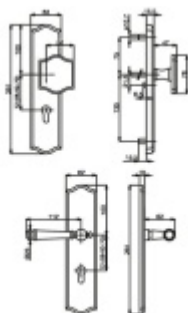

## Südmetal Mount Everest, černá, bezpečnostní kování klika / koule, 92 mm

ID produktu: 11474

Bezpečnostní kování pro vstupní dveře s překrytím vložky

Přesah vložky: 9-15 mm

Rozteč: 92 mm /72 mm

Rozměr čtyřhranu: 10 mm ( lze objednat i 8 mm )

Bezpečnostní certifikace dle DIN 18257 ES1/WB2

Materiál: masivní mosaz s povrchovou úpravou

Uvedená cena je za kompletní sadu kování včetně spojovacího materiálu a vnitřní kliky

**Vaše cena bez DPH**

**8 533 Kč**