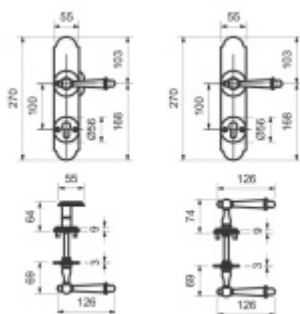

Produktový list

platný k 4. 6. 2026

luxusnikovani.cz
DELIVERED BY EFB

Súdmetall Sicura Seekirchen II-LS/R kované železo

Bezpečnostní kování pro vstupní dveře s překrytím vložky a vnitřními kulatými rozetami

Přesah vložky: 12 mm

Rozteč: 92 mm

Rozměr čtyřhranu: 10 mm (lze objednat i 8 mm)

Bezpečnostní certifikace - není vložka je ale chráněna stejným krytem jako certifikované bezpečnostní kování .

Materiál: ocel

Uvedená cena je za kompletní sadu kování včetně spojovacího materiálu a vnitřní kliky

klika / klika

[Súdmetall Sicura Seekirchen II-LS/R kované železo
klika / klika](#)

DETAIL

5 pracovních dní **8 400 Kč bez DPH**
10 164 Kč s DPH

klika / koule

[Súdmetall Sicura Seekirchen II-LS/R kované železo
klika / koule](#)

DETAIL

5 pracovních dní **8 935 Kč bez DPH**
10 811,35 Kč s DPH