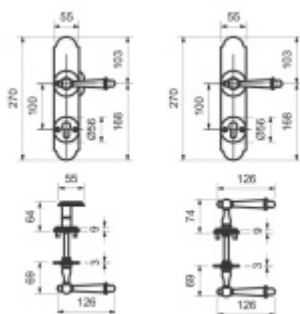

## Súdmetall Sicura Seekirchen II-LS/R kované železo

Bezpečnostní kování pro vstupní dveře s překrytím vložky a vnitřními kulatými rozetami

Přesah vložky: 12 mm

Rozteč: 92 mm

Rozměr čtyřhranu: 10 mm ( lze objednat i 8 mm )