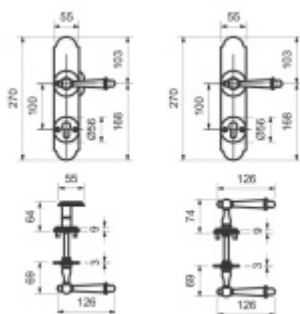

Produktový list

platný k 29. 4. 2026

luxusnikovani.cz
DELIVERED BY EFB

Súdmetall Sicura Seekirchen II-LS/R kované železo klika / koule

ID produktu: 11484

PLU: 75.08.8240

Bezpečnostní kování pro vstupní dveře s překrytím vložky a vnitřními kulatými rozetami

Přesah vložky: 12 mm

Rozeč: 92 mm

Rozměr čtyřhranu: 10 mm (lze objednat i 8 mm)

Bezpečnostní certifikace - není vložka je ale chráněna stejným krytem jako certifikované bezpečnostní kování .

Materiál: ocel