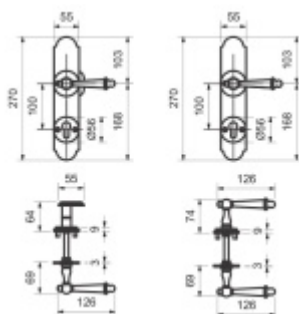

Produktový list

platný k 28. 4. 2026

luxusnikovani.cz
DELIVERED BY EFB

Súdmetall Sicura Seekirchen II-LS/R kované železo klika / koule

ID produktu: 11484

PLU: 75.08.8240

Bezpečnostní kování pro vstupní dveře s překrytím vložky a vnitřními kulatými rozetami

Přesah vložky: 12 mm

Rozeč: 92 mm

Rozměr čtyřhranu: 10 mm (lze objednat i 8 mm)

Bezpečnostní certifikace - není vložka je ale chráněna stejným krytem jako certifikované bezpečnostní kování .

Materiál: ocel