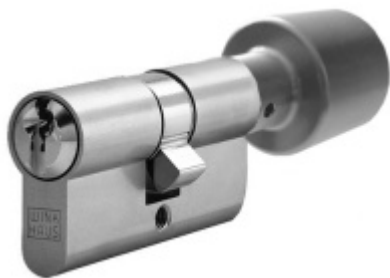

### Súdmetall Sicura Seekirchen II-LS/R kované železo klika / klika

ID produktu: 11485

PLU: 75.08.8260

Bezpečnostní kování pro vstupní dveře s překrytím vložky a vnitřními kulatými rozetami

Přesah vložky: 12 mm

Rozeč: 92 mm

Rozměr čtyřhranu: 10 mm ( lze objednat i 8 mm )

Bezpečnostní certifikace - není vložka je ale chráněna stejným krytem jako certifikované bezpečnostní kování .

Materiál: ocel

Uvedená cena je za kompletní sadu kování včetně spojovacího materiálu a vnitřní kliky

## PŘÍSLUŠENSTVÍ

**Cylindrická vložka s otočným  
knoflíkem Winkhaus XR  
3.třída**

**Winkhaus**

---

**OD OD 1 035 Kč**

**5 pracovních dní**