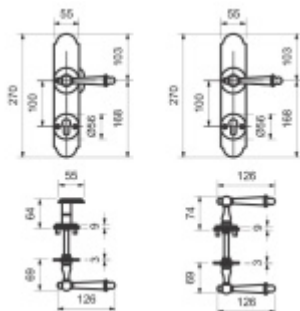

### Südmetail Sicura Seekirchen II-LS/R kované železo klika / klika

ID produktu: 11485

PLU: 75.08.8260

Bezpečnostní kování pro vstupní dveře s překrytím vložky a vnitřními kulatými rozetami

Přesah vložky: 12 mm

Rozeč: 92 mm

Rozměr čtyřhranu: 10 mm ( lze objednat i 8 mm )

Bezpečnostní certifikace - není vložka je ale chráněna stejným krytem jako certifikované bezpečnostní kování .

Materiál: ocel

Uvedená cena je za kompletní sadu kování včetně spojovacího materiálu a vnitřní kliky