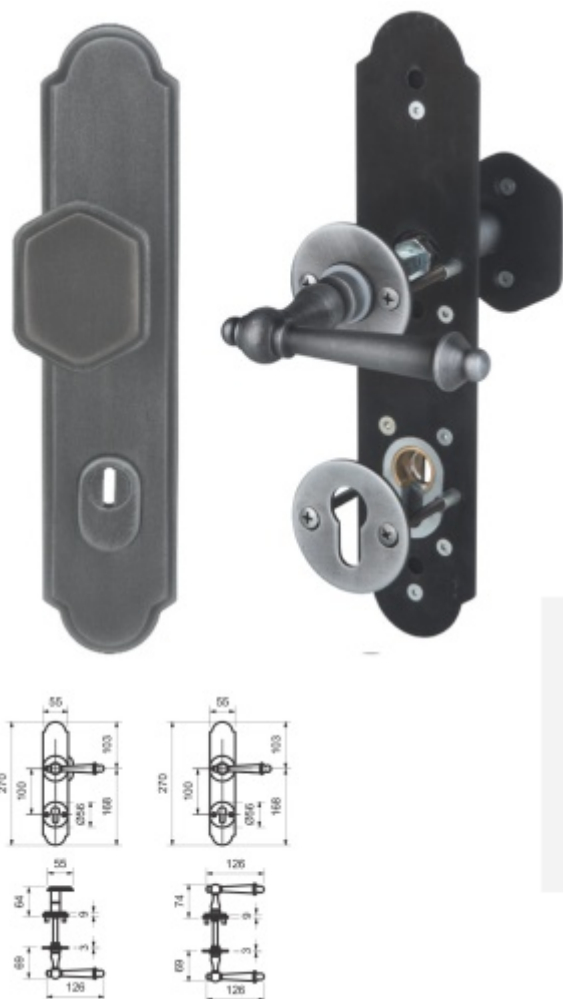

### Súdmetall Sicura Seekirchen II-LS/R kované železo klika / klika

ID produktu: 11485

PLU: 75.08.8260

Bezpečnostní kování pro vstupní dveře s překrytím vložky a vnitřními kulatými rozetami

Přesah vložky: 12 mm

Rozeč: 92 mm

Rozměr čtyřhranu: 10 mm ( lze objednat i 8 mm )

Bezpečnostní certifikace - není vložka je ale chráněna stejným krytem jako certifikované bezpečnostní kování .

Materiál: ocel

Uvedená cena je za kompletní sadu kování včetně spojovacího materiálu a vnitřní kliky