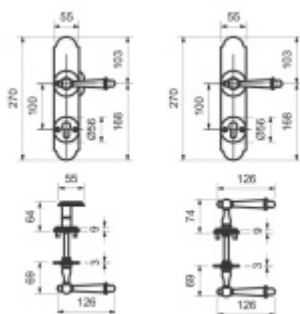

### Südmetail Sicura Seekirchen II-LS/R kované železo klika / klika

ID produktu: 11485

PLU: 75.08.8260

Bezpečnostní kování pro vstupní dveře s překrytím vložky a vnitřními kulatými rozetami

Přesah vložky: 12 mm

Rozeč: 92 mm

Rozeč čtyřhranu: 10 mm ( lze objednat i 8 mm )

Bezpečnostní certifikace - není vložka je ale chráněna stejným krytem jako certifikované bezpečnostní kování .

Materiál: ocel

Uvedená cena je za kompletní sadu kování včetně spojovacího materiálu a vnitřní kliky