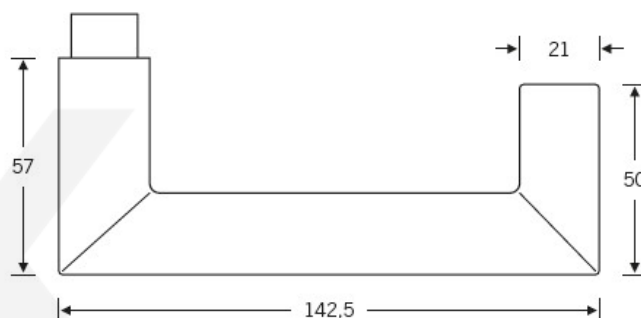

Kování FSB 79 1016 panikové

FSB

V roce 1990 uvedla FSB na trh dveřní kliku, která byla vyrobena již v roce 1920. Jednalo se o model FSB 1076. Tento model se stal nejkopírovanějším modelem kliky minulého tisíciletí. Tvar kliky 1016 vychází ze stejných parametrů, je ale uzavřený. Díky tomu vhodný i pro panikové dveře. Dostupné jsou materiály hliník, nerez a bronz.