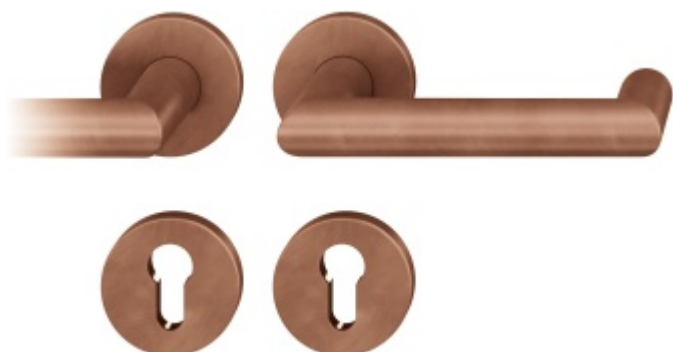

Produktový list

platný k 8. 6. 2026

luxusnikovani.cz
DELIVERED BY EFB

Kování FSB 79 1016 panikové Bronz masivní s patinou, klika / klika, Levé provedení, Nedělený čtyřhran

FSB

ID produktu: 11493

V roce 1990 uvedla FSB na trh dveřní kliku, která byla vyrobena již v roce 1920. Jednalo se o model FSB 1076. Tento model se stal nejkopírovanějším modelem kliky minulého tisíciletí. Tvar kliky 1016 vychází ze stejných parametrů, je ale uzavřený. Díky tomu vhodný i pro panikové dveře. Dostupné jsou materiály hliník, nerez a bronz.

Kompletní sada kování pro požární a panikové dveře obsahuje pár dveřních klik, rozety pod kliku, rozety zámkové, spojovací materiál

Objektové provedení - testováno na více jak 1 milion cyklů

Čtyřhran 9 mm