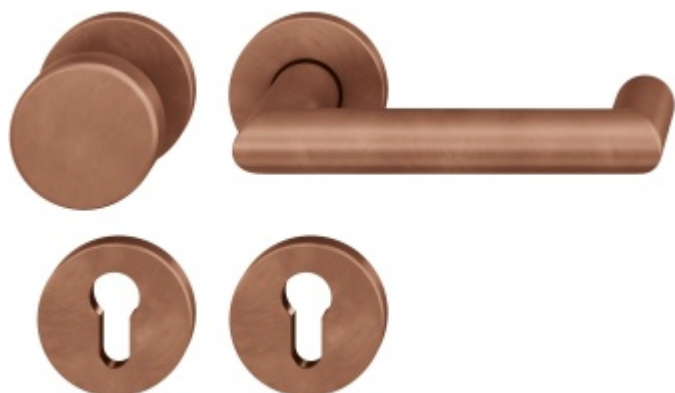

Produktový list

platný k 26. 4. 2026

luxusnikovani.cz
DELIVERED BY EFB

Kování FSB 79 1016 panikové Bronz masivní s patinou, klika / koule, Levé provedení, Nedělený čtyřhran

FSB

ID produktu: 11499

V roce 1990 uvedla FSB na trh dveřní kliku, která byla vyrobena již v roce 1920. Jednalo se o model FSB 1076. Tento model se stal nejkopírovanějším modelem kliky minulého tisíciletí. Tvar kliky 1016 vychází ze stejných parametrů, je ale uzavřený. Díky tomu vhodný i pro panikové dveře. Dostupné jsou materiály hliník, nerez a bronz.

Kompletní sada kování pro požární a panikové dveře obsahuje pár dveřních klik, rozety pod kliku, rozety zámkové, spojovací materiál

Objektové provedení - testováno na více jak 1 milion cyklů

Čtyřhran 9 mm