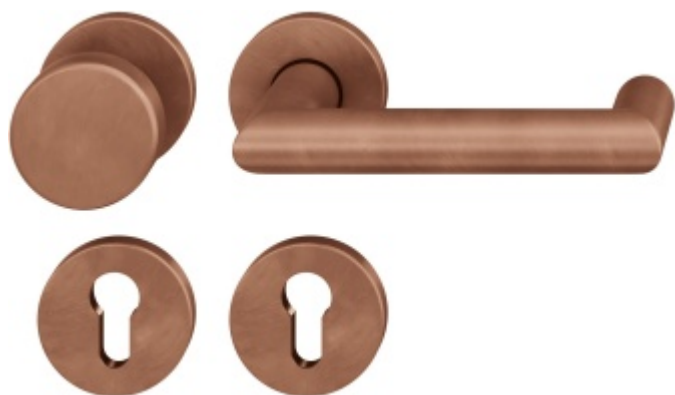

Produktový list

platný k 29. 4. 2026

luxusnikovani.cz
DELIVERED BY EFB

Kování FSB 79 1016 panikové Bronz masivní s patinou, klika / koule, Pravé provedení, Nedělený čtyřhran

FSB

ID produktu: 11500

V roce 1990 uvedla FSB na trh dveřní kliku, která byla vyrobena již v roce 1920. Jednalo se o model FSB 1076. Tento model se stal nejkopírovanějším modelem kliky minulého tisíciletí. Tvar kliky 1016 vychází ze stejných parametrů, je ale uzavřený. Díky tomu vhodný i pro panikové dveře. Dostupné jsou materiály hliník, nerez a bronz.

Kompletní sada kování pro požární a panikové dveře obsahuje pár dveřních klik, rozety pod kliku, rozety zámkové, spojovací materiál

Objektové provedení - testováno na více jak 1 milion cyklů

Čtyřhran 9 mm