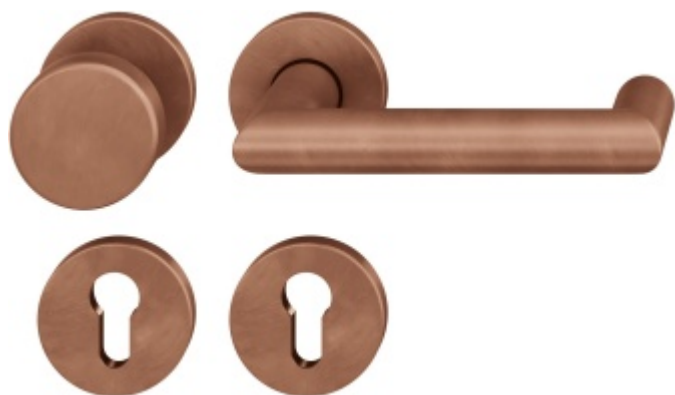

Produktový list

platný k 26. 4. 2026

luxusnikovani.cz
DELIVERED BY EFB

Kování FSB 79 1016 panikové Bronz masivní s patinou, klika / koule, Pravé provedení, Nedělený čtyřhran

FSB

ID produktu: 11500

V roce 1990 uvedla FSB na trh dveřní kliku, která byla vyrobena již v roce 1920. Jednalo se o model FSB 1076. Tento model se stal nejkopírovanějším modelem kliky minulého tisíciletí. Tvar kliky 1016 vychází ze stejných parametrů, je ale uzavřený. Díky tomu vhodný i pro panikové dveře. Dostupné jsou materiály hliník, nerez a bronz.

Kompletní sada kování pro požární a panikové dveře obsahuje pár dveřních klik, rozety pod kliku, rozety zámkové, spojovací materiál

Objektové provedení - testováno na více jak 1 milion cyklů

Čtyřhran 9 mm