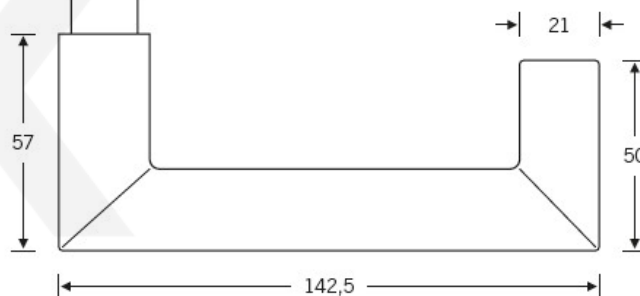

## Kování FSB 79 1016 panikové Eloxovaný hliník, klika / koule, Pravé provedení, Nedělený čtyřhran

**FSB**

ID produktu: 11502

V roce 1990 uvedla FSB na trh dveřní kliku, která byla vyrobena již v roce 1920. Jednalo se o model FSB 1076. Tento model se stal nejkopírovanějším modelem kliky minulého tisíciletí. Tvar kliky 1016 vychází ze stejných parametrů, je ale uzavřený. Díky tomu vhodný i pro panikové dveře. Dostupné jsou materiály hliník, nerez a bronz.