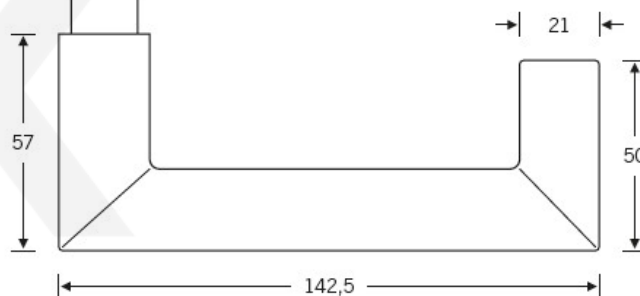

## Kování FSB 79 1016 panikové Nerez kartáčovaná, klika / koule, Pravé provedení, Nedělený čtyřhran

**FSB**

ID produktu: 11504

V roce 1990 uvedla FSB na trh dveřní kliku, která byla vyrobena již v roce 1920. Jednalo se o model FSB 1076. Tento model se stal nejkopírovanějším modelem kliky minulého tisíciletí. Tvar kliky 1016 vychází ze stejných parametrů, je ale uzavřený. Díky tomu vhodný i pro panikové dveře. Dostupné jsou materiály hliník, nerez a bronz.