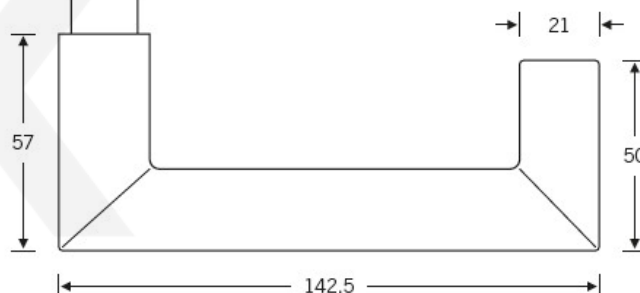

Produktový list

platný k 28. 4. 2026

luxusnikovani.cz
DELIVERED BY EFB

Kování FSB 79 1016 panikové Bronz masivní s patinou, klika / klika, Dělený čtyřhran, Levé provedení

FSB

ID produktu: 11505

V roce 1990 uvedla FSB na trh dveřní kliku, která byla vyrobena již v roce 1920. Jednalo se o model FSB 1076. Tento model se stal nejkopírovanějším modelem kliky minulého tisíciletí. Tvar kliky 1016 vychází ze stejných parametrů, je ale uzavřený. Díky tomu vhodný i pro panikové dveře. Dostupné jsou materiály hliník, nerez a bronz.