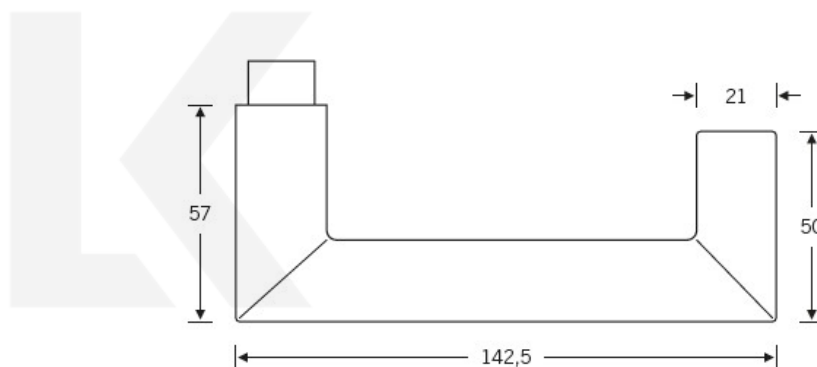

Produktový list

platný k 26. 4. 2026

luxusnikovani.cz
DELIVERED BY EFB

Kování FSB 79 1016 panikové Bronz masivní s patinou, klika / klika, Dělený čtyřhran, Pravé provedení

FSB

ID produktu: 11506

V roce 1990 uvedla FSB na trh dveřní kliku, která byla vyrobena již v roce 1920. Jednalo se o model FSB 1076. Tento model se stal nejkopírovanějším modelem kliky minulého tisíciletí. Tvar kliky 1016 vychází ze stejných parametrů, je ale uzavřený. Díky tomu vhodný i pro panikové dveře. Dostupné jsou materiály hliník, nerez a bronz.

Kompletní sada kování pro požární a panikové dveře obsahuje pár dveřních klik, rozety pod kliku, rozety zámkové, spojovací materiál

Objektové provedení - testováno na více jak 1 milion cyklů

Čtyřhran 9 mm