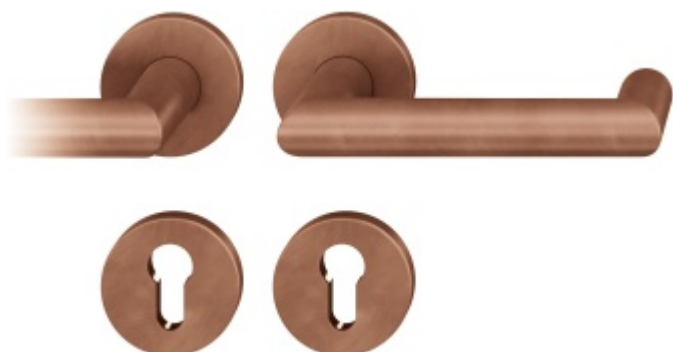

Produktový list

platný k 26. 4. 2026

luxusnikovani.cz
DELIVERED BY EFB

Kování FSB 79 1016 panikové Bronz masivní s patinou, klika / klika, Dělený čtyřhran, Pravé provedení

FSB

ID produktu: 11506

V roce 1990 uvedla FSB na trh dveřní kliku, která byla vyrobena již v roce 1920. Jednalo se o model FSB 1076. Tento model se stal nejkopírovanějším modelem kliky minulého tisíciletí. Tvar kliky 1016 vychází ze stejných parametrů, je ale uzavřený. Díky tomu vhodný i pro panikové dveře. Dostupné jsou materiály hliník, nerez a bronz.

Kompletní sada kování pro požární a panikové dveře obsahuje pár dveřních klik, rozety pod kliku, rozety zámkové, spojovací materiál

Objektové provedení - testováno na více jak 1 milion cyklů

Čtyřhran 9 mm