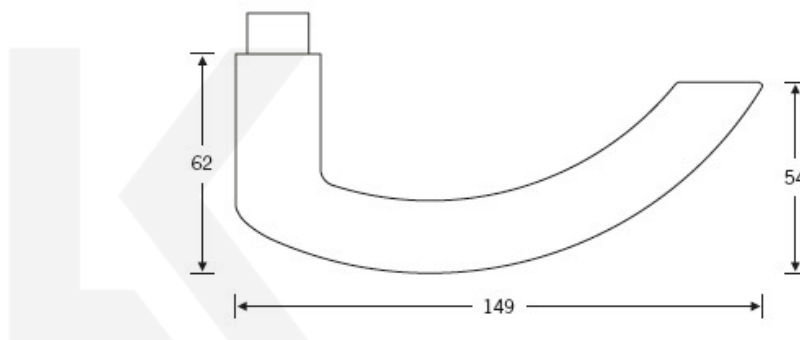

Produktový list

platný k 25. 5. 2026

luxusnikovani.cz
DELIVERED BY EFB

Kování FSB 79 1119 panikové

FSB

Design: Hartmut Weise

FSB 1119 byla navržena ve spolupráci s institutem Fraunhofer (FSB 7655), přičemž byl kladen velký důraz na ergonomický tvar kliky. Díky tomu je tento model často používán na speciálních dveřích v prostorech pro handicapované. Dostupné jsou verze v hliníku a nerezí.