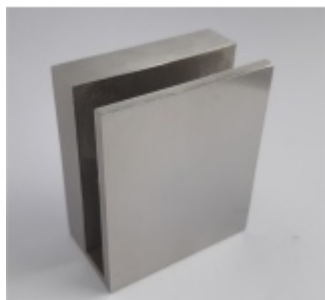

Produktový list

platný k 12. 5. 2026

luxusnikovani.cz
DELIVERED BY EFB

Dveřní zástrč pro skleněné dveře, nerez/černá

Dveřní zástrč pro skleněné dveře s aretací .

Instalace je bez potřeby vrtání do skla !

Kování je vhodné pro tloušťku skla 8-10 mm ESG sklo.

Dodávka je včetně protikusu do podlahy

Materiál: nerez kartáčovaná nebo černá

Nerez kartáčovaná

[Dveřní zástrč pro skleněné dveře,
nerez/černá](#)
[Nerez kartáčovaná](#)

DETAIL

Termín bude prověřen u
dodavatele