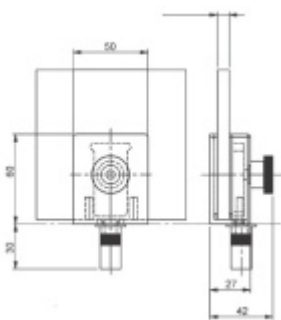

Nerez kartáčovaná

[Dveřní zástrč pro skleněné dveře,
nerez/černá](#)
[Nerez kartáčovaná](#)

DETAIL

Termín bude prověřen u
dodavatele

1 122 Kč bez DPH
1 357,62 Kč s DPH

Černá matná