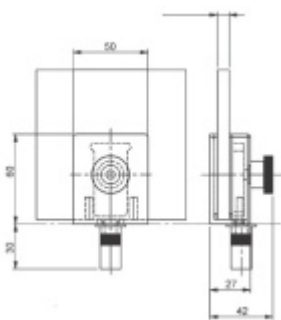

Nerez kartáčovaná

[Dveřní zástrč pro skleněné dveře,
nerez/černá](#)
[Nerez kartáčovaná](#)

DETAIL

Termín bude prověřen u
dodavatele

45,8 € bez DPH
55,41 € s DPH

Černá matná