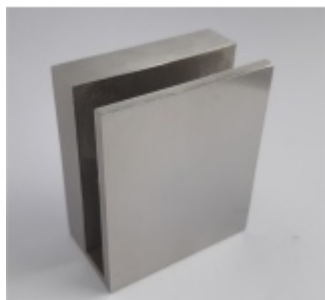

Produktový list

platný k 28. 4. 2026

luxusnikovani.cz
DELIVERED BY EFB

Dveřní zástrč pro skleněné dveře, nerez/černá

Dveřní zástrč pro skleněné dveře s aretací .

Instalace je bez potřeby vrtání do skla !

Kování je vhodné pro tloušťku skla 8-10 mm ESG sklo.

Dodávka je včetně protikusu do podlahy

Materiál: nerez kartáčovaná nebo černá

Nerez kartáčovaná

[Dveřní zástrč pro skleněné dveře,
nerez/černá](#)
[Nerez kartáčovaná](#)

DETAIL

Termín bude prověřen u
dodavatele