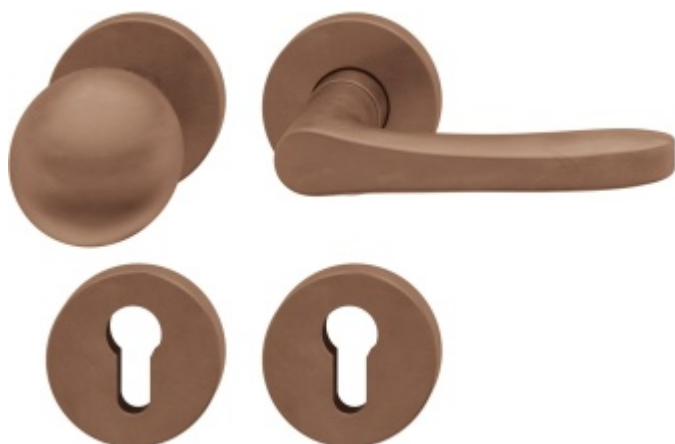

Produktový list

platný k 28. 4. 2026

luxusnikovani.cz
DELIVERED BY EFB

Kování FSB 79 1043 panikové Bronz masivní s patinou, klika / koule, Levé provedení, Nedělený čtyřhran

FSB

ID produktu: 11619

Design: Christoph Mäckler

Model FSB 1043 je charakteristický svým klasickým tvarem. Základy má ze svého "menšího bratříčka" FSB 1135, ale technicky je přizpůsoben objektovému kování s typickým vyrovnávacím ložiskem FSB.

Kompletní sada kování pro požární a panikové dveře obsahuje pár dveřních klik, rozety pod kliku, rozety zámkové, spojovací materiál

Objektové provedení - testováno na více jak 1 milion cyklů

Čtyřhran 9 mm

Certifikováno dle EN 179 pro použití na panikových dveřích.

Vaše cena bez DPH

8 855 Kč

Vaše cena s DPH

10 714,55 Kč

Zobrazit produkt