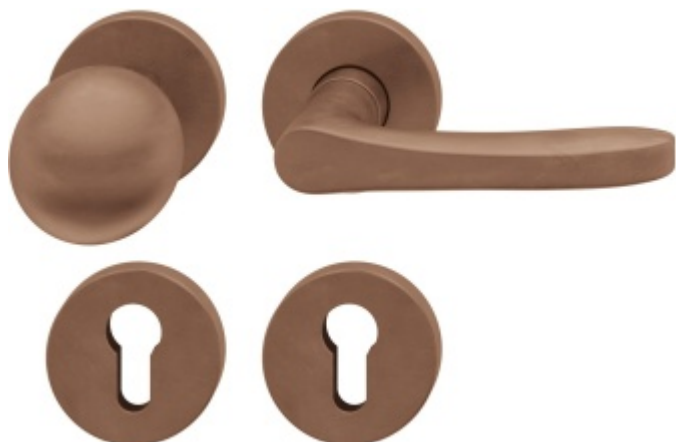

### Kování FSB 79 1043 panikové Bronz masivní s patinou, klika / koule, Levé provedení, Nedělený čtyřhran

**FSB**

ID produktu: 11619

Design: Christoph Mäckler

Model FSB 1043 je charakteristický svým klasickým tvarem. Základy má ze svého "menšího bratříčka" FSB 1135, ale technicky je přizpůsoben objektovému kování s typickým vyrovnávacím ložiskem FSB.

Kompletní sada kování pro požární a panikové dveře obsahuje pár dveřních klik, rozety pod kliku, rozety zámkové, spojovací materiál

Objektové provedení - testováno na více jak 1 milion cyklů

Čtyřhran 9 mm